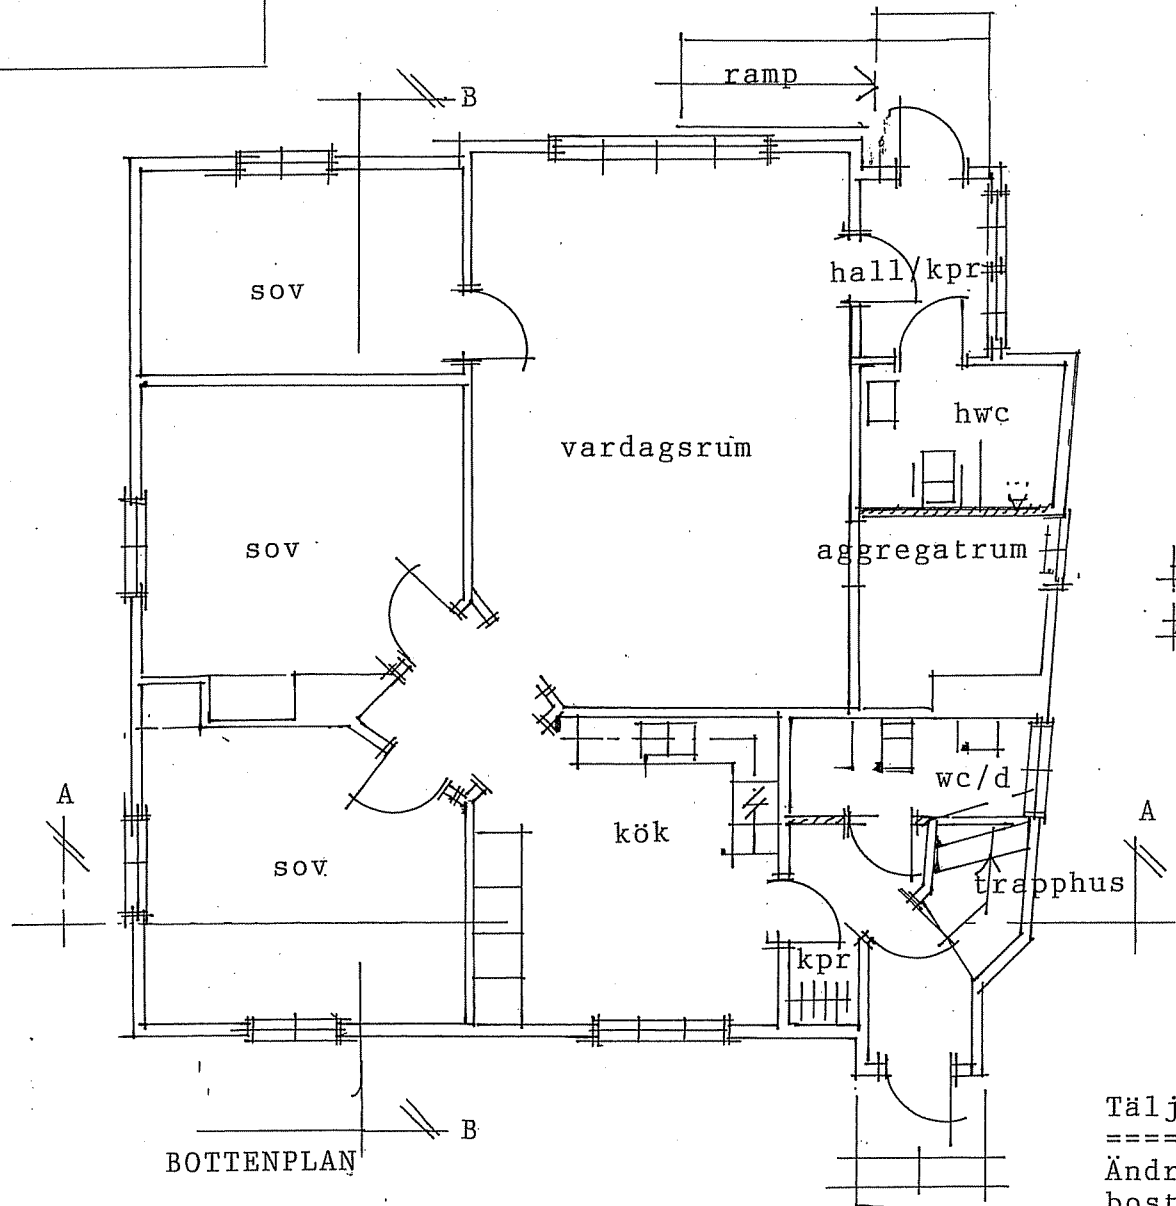

Tälje 4:70, Kv Båtsman<sup>?</sup> Norrtälje stad  
=====  
Ändring av verksamhet från kontor till  
bostäder  
Fasader skala 1:100  
Norrtälje 2011-04-12  
RITNING II

**BYGGLOVSRITNING**

fasad mot norr

fasad mot söder

fasad mot öster

fasad mot väster

——— bef vägg  
 // // // ny vägg

**BYGGLOVS RITNING**

Tälje 4:70, Kv Båtsman, Norrtälje stad  
 =====  
 Ändring av verksamhet från kontor till  
 bostäder  
 Planer o sektioner skala 1:100  
 Norrtälje 2011-04-12  
 RITNING I *Ole Jon*