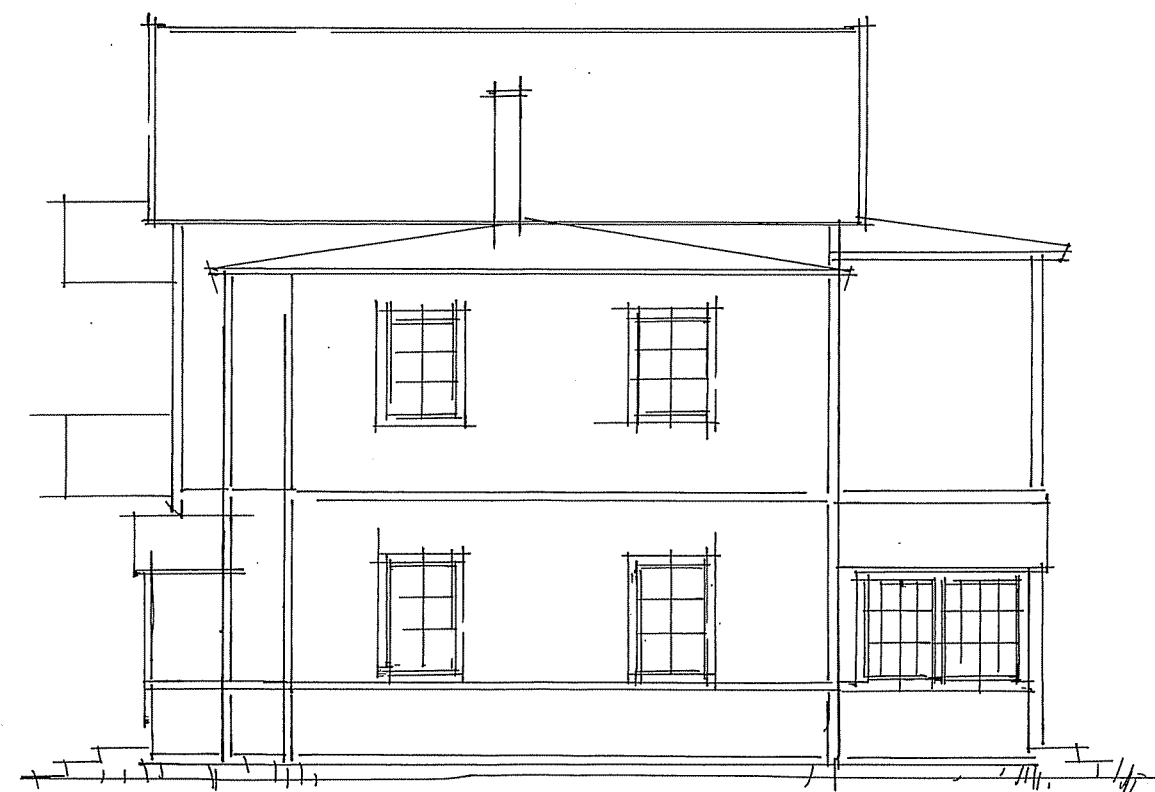

Tälje 4:70, Kv Båtsman<sup>?</sup> Norrtälje stad  
=====  
Ändring av verksamhet från kontor till  
bostäder  
Fasader skala 1:100  
Norrtälje 2011-04-12  
RITNING II

**BYGGLOVSRITNING**

fasad mot norr

fasad mot söder

fasad mot öster

fasad mot väster

——— bef vägg  
 // // // ny vägg

**BYGGLOVS RITNING**

Tälje 4:70, Kv Båtsman, Norrtälje stad  
 =====  
 Ändring av verksamhet från kontor till  
 bostäder  
 Planer o sektioner skala 1:100  
 Norrtälje 2011-04-12  
 RITNING I *Ole Jon*