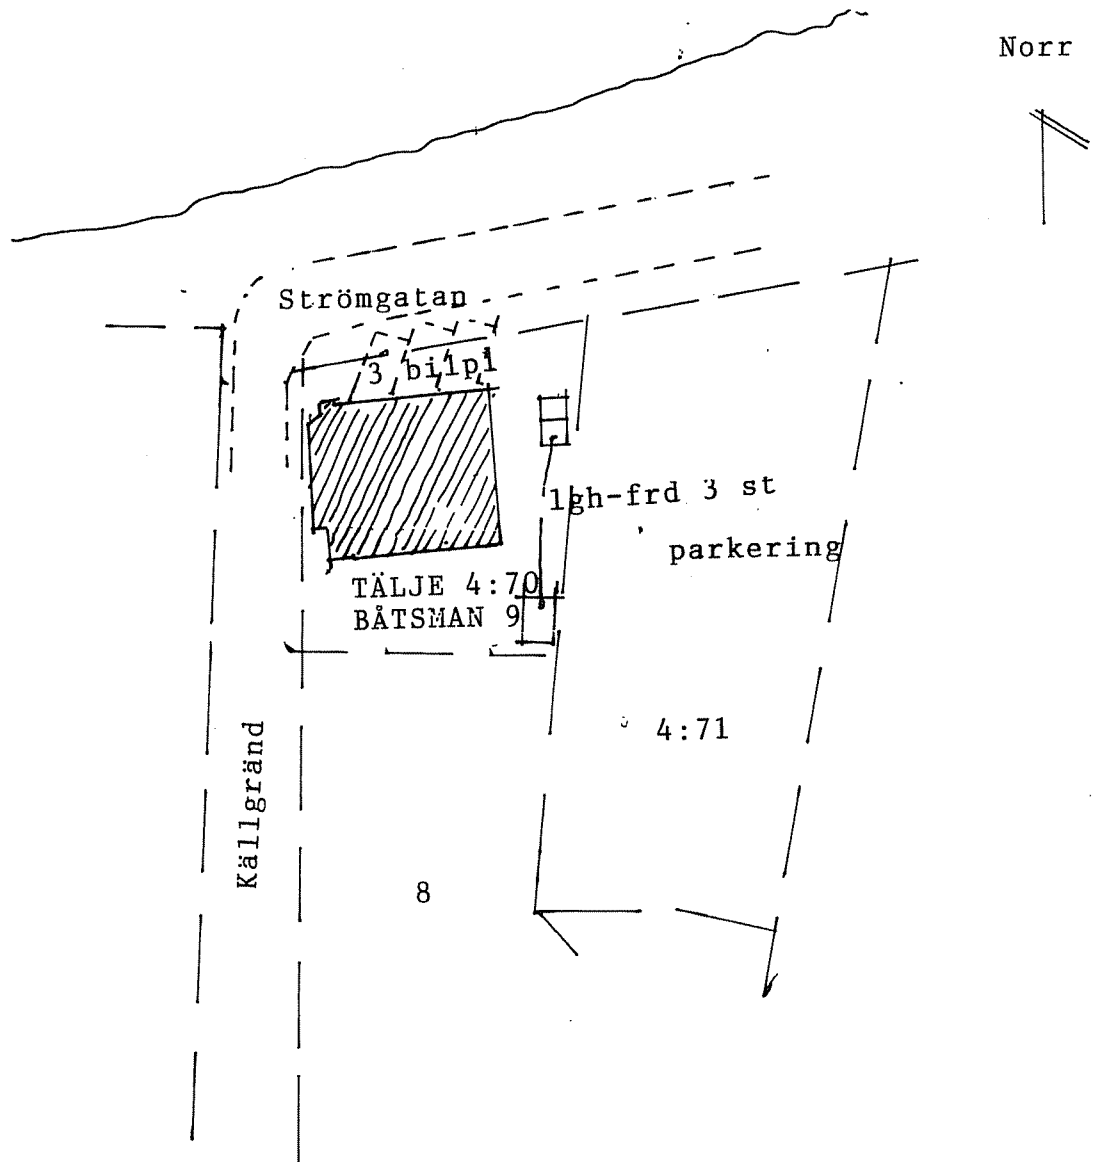

Norrtäljeån

Norr

Byggnad som berörs av föreslagen åtgärd
är skrafferad på situationsplanen

SITUATIONSPLAN

BYGGLOVSRTNING

Tälje 4:70, Kv Båtsman⁹, Norrtälje stad
=====

Ändring av verksamhet från kontor till
bostäder
Situationsplan
skala 1:500
Norrtälje 2011-04-12